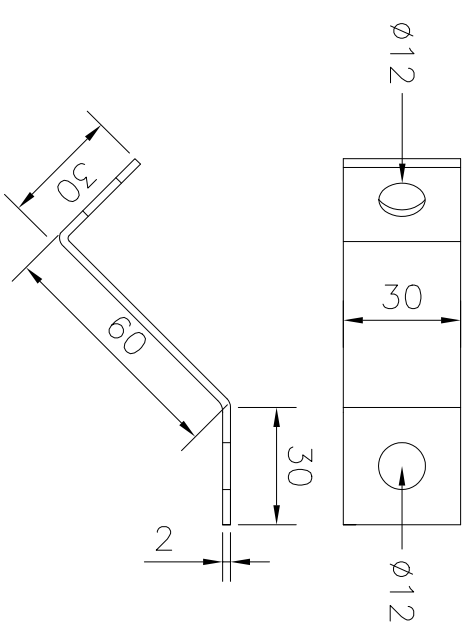

SUSØ3.0(7×7)ケーブル

両側溶断 Ø3.0ケーブル
 L=1000
 L=2000

セット部材

記									
6	作図日 作図者	2021-12-20 E.Nomura	S = 1/2	物件名称	Ø3.0ケーブル アジャスト 両側溶断				
					ULG 株式会社 アジャスト				