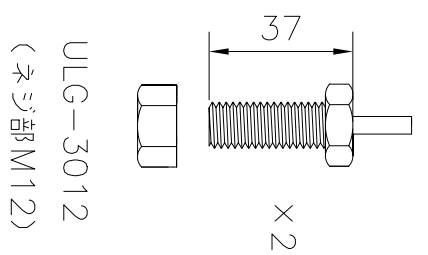

SUSØ3.0(7×7)ケーブル

両側溶断 Ø3.0ケーブル
 L=1000
 L=2000

セット部材

記									
6	作図日 作図者	2021-12-20 E.Nomura	S = 1/2	物件名称	Ø3.0ケーブル アジャスト 両側溶断				
					ULG 株式会社 アジャスト				