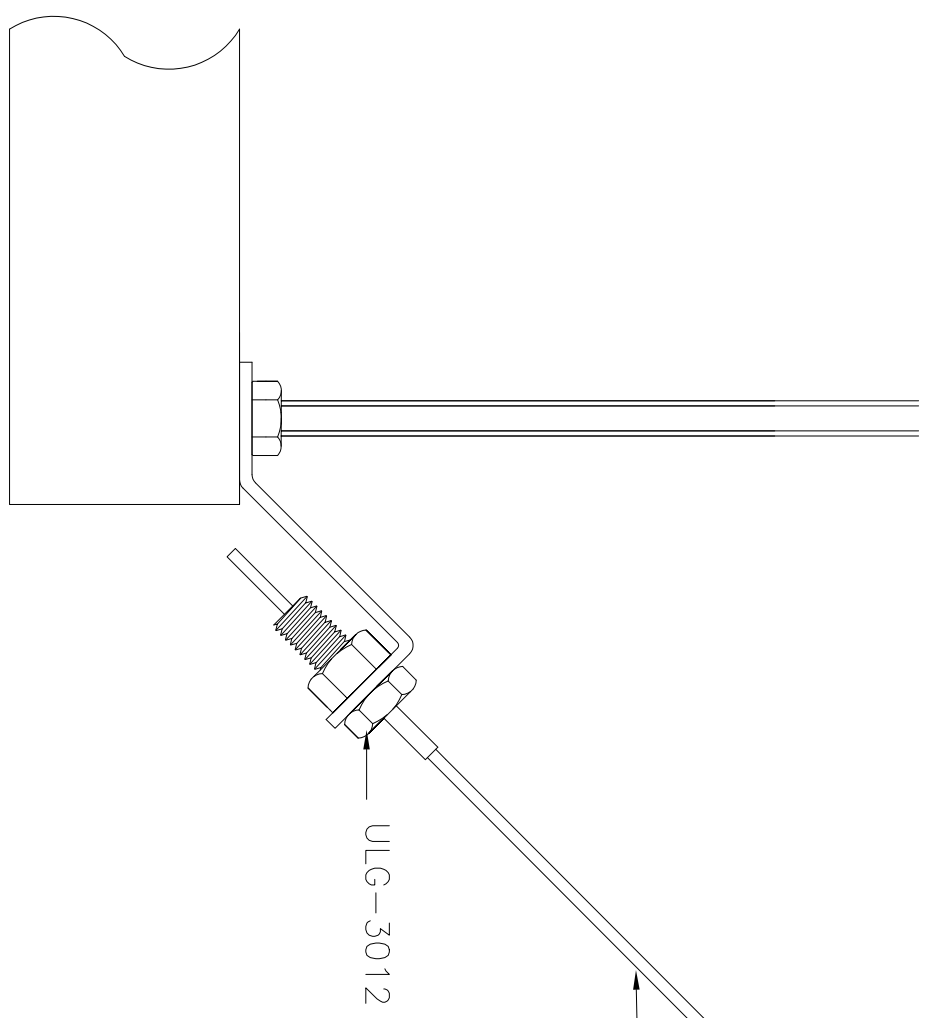

SUSØ3.0(7×7)ケーブル

両側溶断 Ø3.0ケーブル
 L=1000
 L=2000

セット部材

記									
6	作図日 作図者	2021-12-20 E.Nomura	S = 1/2	物件名称	Ø3.0ケーブル アジャスト 両側溶断				
					ULG 株式会社 アジャスト				